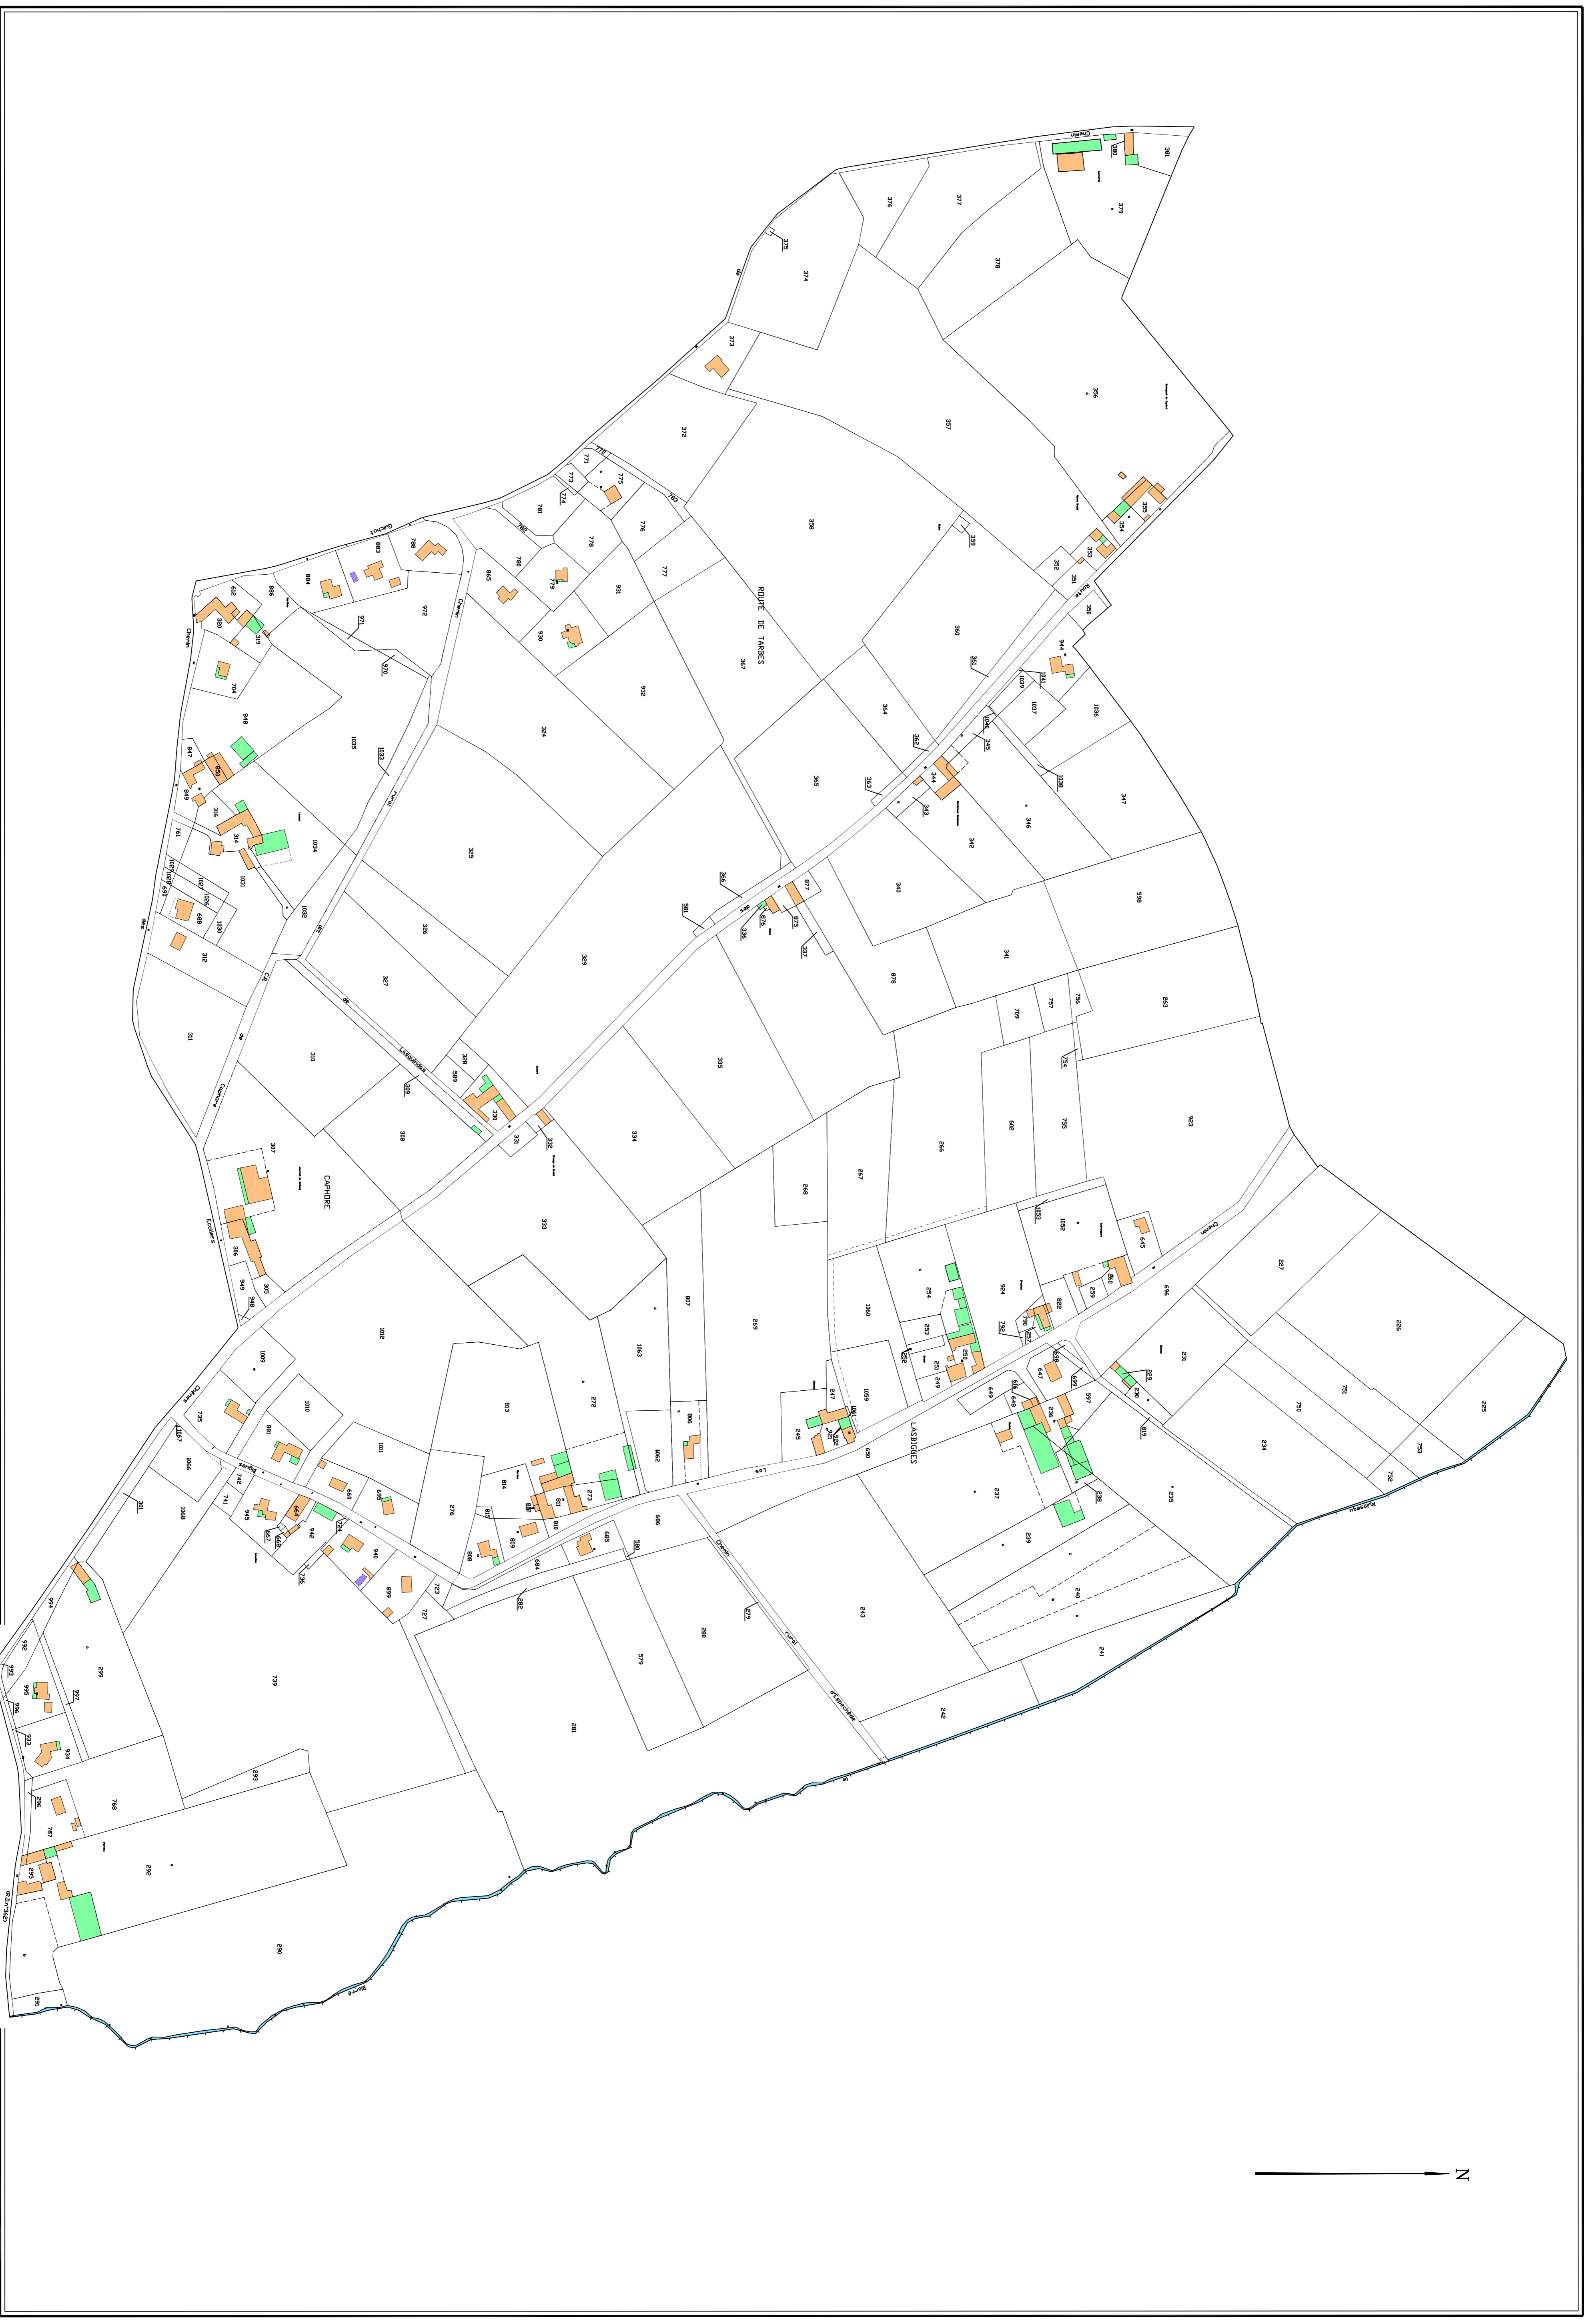

OUILION (Pyrénées-Atlantiques)

Section A2

Echelle 1/2500

OUILION Section A2